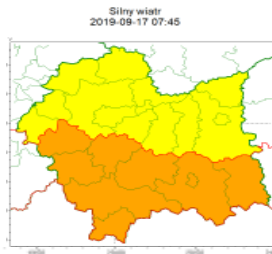

**Sz. P. Burmistrz Miasta / Wójt Gminy
Kierownicy służb, inspekcji, straży
Kierownicy j.o.p.
w powiecie nowotarskim**

Zasięg ostrzeżeń w województwie

WOJEWÓDZTWO MAŁOPOLSKIE OSTRZEŻENIA METEOROLOGICZNE ZBIORCZO NR 177 WYKAZ OBOWIĄZUJĄCYCH OSTRZEŻEŃ o godz. 07:45 dnia 17.09.2019	
Zjawisko/Stopień zagrożenia	Silny wiatr/2
Obszar (w nawiasie numer ostrzeżenia dla powiatu)	powiaty: gorlicki(89), limanowski(80), myślenicki(84), nowosądecki(96), nowotarski(103), Nowy Sącz(88), suski(94), tatrzański(97), wadowicki(78)
Ważność	od godz. 20:00 dnia 17.09.2019 do godz. 09:00 dnia 18.09.2019
Prawdopodobieństwo	85%
Przebieg	Przewiduje się wystąpienie silnego wiatru o średniej prędkości od 45 km/h do 60 km/h, w porywach do 100 km/h z północnego zachodu. Najsilniejsze porywy w górach.
SMS	IMGW-PIB OSTRZEŻGA: WIATR/2 małopolskie (9 powiatów) od 20:00/17.09 do 09:00/18.09.2019 prędkość do 60 km/h, porywy do 100 km/h, NW. Dotyczy powiatów: gorlicki, limanowski, myślenicki, nowosądecki, nowotarski, Nowy Sącz, suski, tatrzański i wadowicki.
RSO	Woj. małopolskie (9 powiatów), IMGW-PIB wydał ostrzeżenie drugiego stopnia o silnym wietrze
Uwagi	Brak.
Zjawisko/Stopień zagrożenia	Silny wiatr/1
Obszar (w nawiasie numer ostrzeżenia dla powiatu)	powiaty: bocheński(72), brzeski(70), chrzanowski(70), dąbrowski(71), krakowski(69), Kraków(69), miechowski(69), olkusi(69), oświęcimski(73), proszowicki(70), tarnowski(75), Tarnów(71), wielicki(70)
Ważność	od godz. 19:00 dnia 17.09.2019 do godz. 09:00 dnia 18.09.2019
RSO	Woj. małopolskie (13 powiatów), IMGW-PIB wydał ostrzeżenie pierwszego stopnia o silnym wietrze
Uwagi	Brak.
Dyżurny synoptyk IMGW-PIB	Krzysztof Jania
<small>Opracowanie niniejsze i jego format, jako przedmiot prawa autorskiego podlega ochronie prawnej, zgodnie z przepisami ustawy z dnia 4 lutego 1994r o prawie autorskim i prawach pokrewnych (dz. U. z 2006 r. Nr 90, poz. 631 z późn. zm.). Wszelkie dalsze udostępnianie, rozpowszechnianie (przedruk, kopiowanie, wiadomość sms) jest dozwolone wyłącznie w formie dosłownej z bezwzględnym wskazaniem źródła informacji tj. IMGW-PIB.</small>	